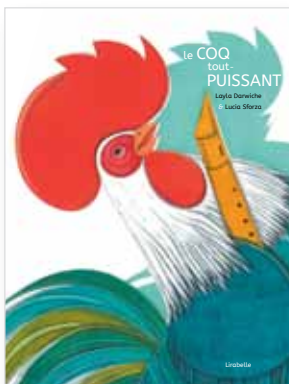

NOUVEAUTÉS 2018

LIRABELLE
www.lirabelle.fr

Petite lentille
de Layla DARWICHE
& Elide PIRAS

- > Album couleur cartonné
- > 36 pages
- > 23 x 29,7 cm calendrier
- Dès 7 ans

Au cœur de la nuit que l'on appelle la nuit du destin, une femme désespérée de ne pas avoir d'enfant, lève les yeux au ciel. Si au moins elle avait une fille, même aussi petite qu'une lentille. Son vœu sera exaucé mais lui réservera bien des surprises...

Une randonnée issue de la culture orale palestinienne, transmise par la conteuse Layla Darwiche.

Le coq tout puissant
de Layla DARWICHE
& Lucia SFORZA

- > Album couleur cartonné
- > 40 pages
- > 23 x 29,7 cm à la française
- Dès 5 ans

"Je suis le coq tout-puissant. Je marche fier, la crête au vent. J'ai farfouillé et j'ai trouvé une belle graine bien dorée. Je suis heureux, je suis content. Je suis le coq tout-puissant !"

Un coq bombe le torse dans la basse-cour. Un jour, il trouve une belle graine. Qu'aura-t-il contre cette graine ?